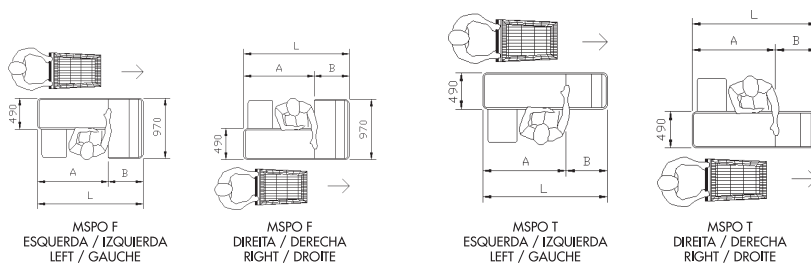

**MSPO F**  
(Esquerda / Izquierda  
Left / Gauche)

**MBPO**

	L	mm A	B
<b>MSPO F 1700</b>	<b>1700</b>	<b>1140</b>	<b>560</b>
<b>MSPO F 1900</b>	<b>1900</b>	<b>1240</b>	<b>560</b>
<b>MSPO T 1300</b>	<b>1300</b>	<b>740</b>	<b>560</b>
<b>MSPO T 1500</b>	<b>1500</b>	<b>940</b>	<b>560</b>
<b>MSPO T 1700</b>	<b>1700</b>	<b>1140</b>	<b>560</b>
<b>MSPO T 1900</b>	<b>1900</b>	<b>1240</b>	<b>560</b>

- Mesa auxiliar (MBPO) disponível nas dimensões 535x450x805 mm.

Con un diseño compacto pero extremadamente funcional y ergonómico, esta caja de salida estática (sin cinta) responde perfectamente a las exigencias de operatividad y presupuesto de los pequeños y medios puntos de venta.

- Mesa auxiliar (MBPO) disponible en las dimensiones 535x450x805 mm.

With a compact but extremely functional and ergonomic design, this static (without moving belt) check-out can perfectly answers to the operational and budget requirements of the small and medium sales outlets.

- Meuble Caisse (MBPO) disponible dans les dimensions 535x450x805mm.