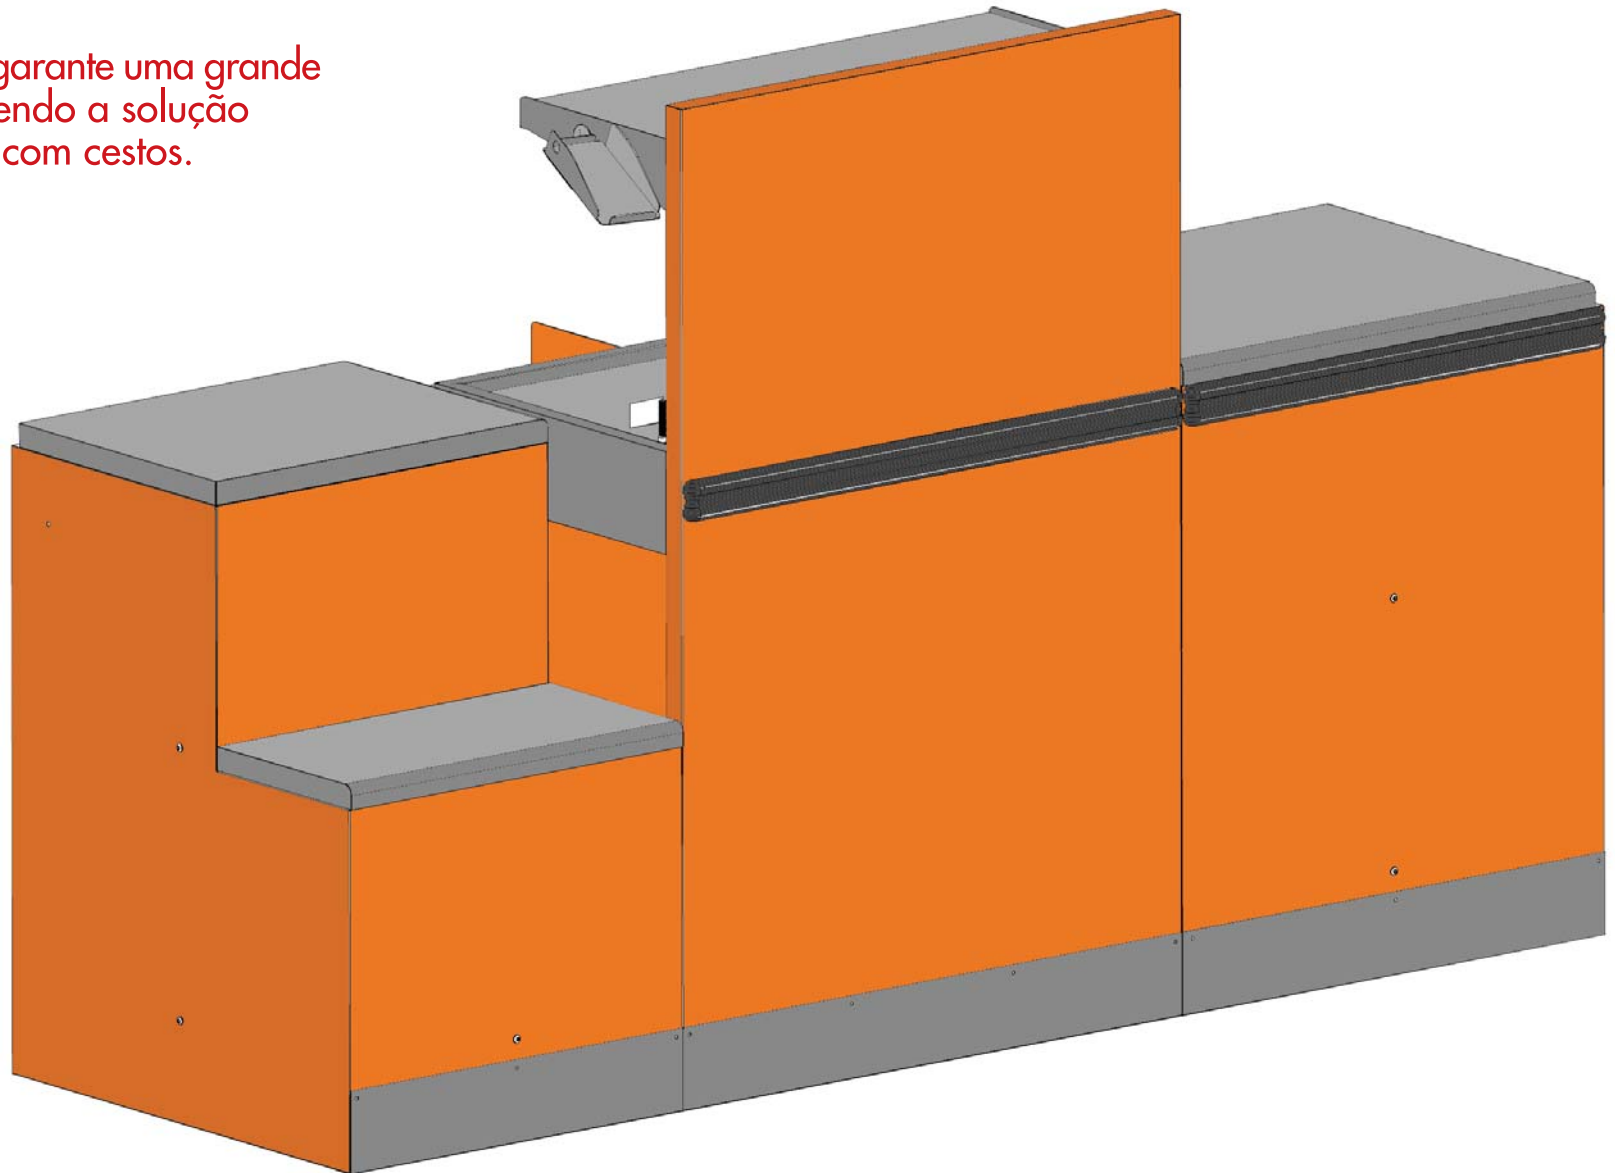

MAFIROL

EXPRESSO

Idealizado para responder aos requisitos dos pequenos espaços comerciais e das compras rápidas, o check-out EXPRESSO proporciona um atendimento personalizado, cómodo e eficiente.

De dimensões compactas, garante uma grande velocidade de trabalho, sendo a solução perfeita para as compras com cestos.

EXPRESSO

CARACTERÍSTICAS TÉCNICAS

- Tapos em inox texturado, de grande resistência (mantêm o aspecto original durante a vida útil) e fácil limpeza
- Protecção frontal em borracha
- Rodapé em inox
- Suportes para teclado e pin-pad
- Alojamento para CPU, scanner e scanner-balança