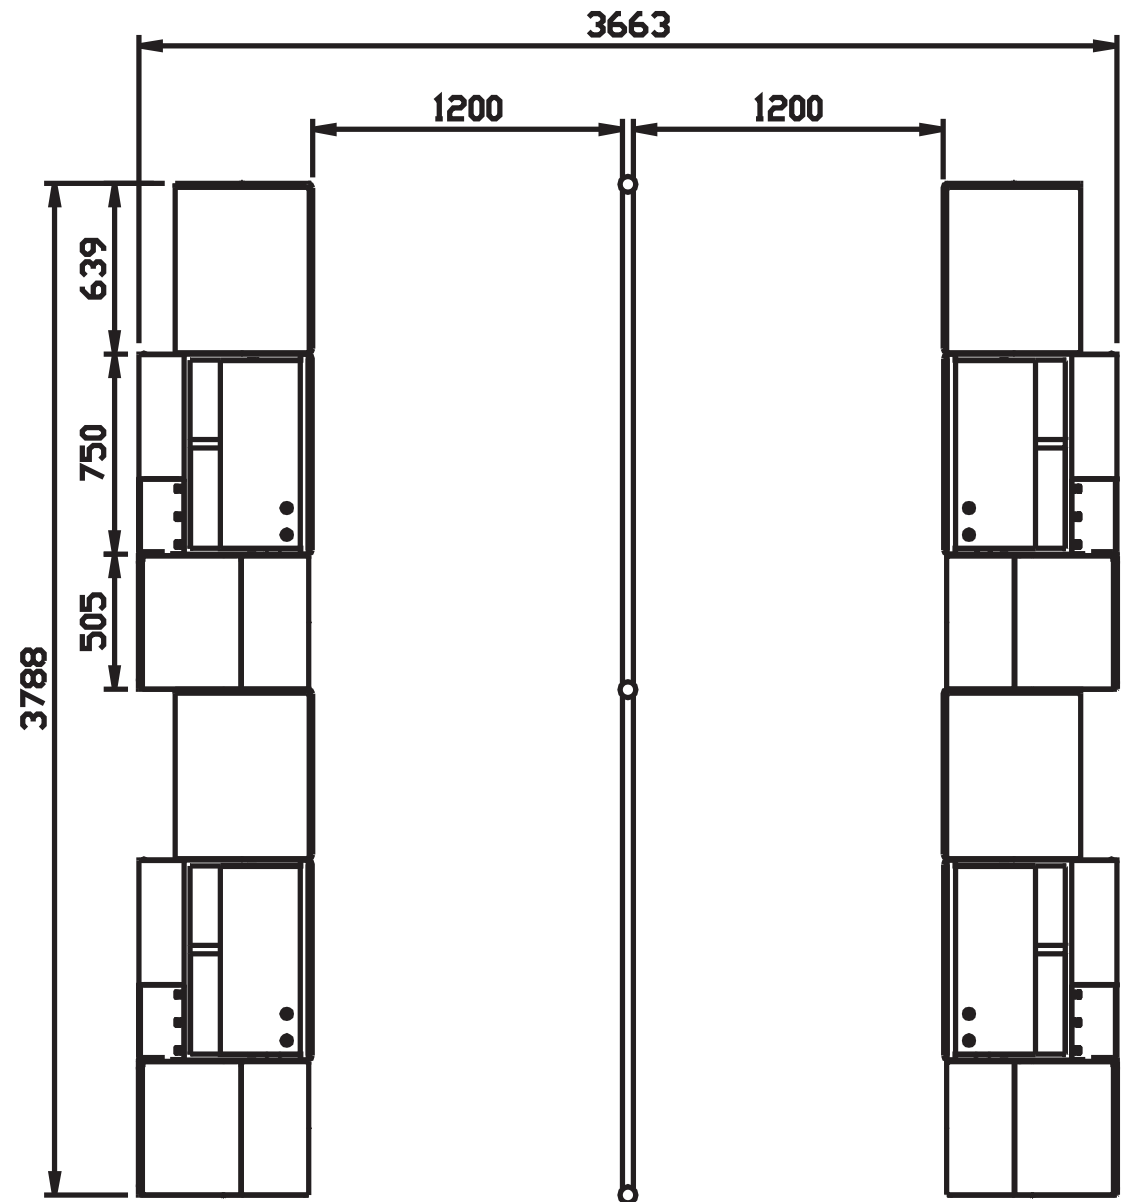

CARACTERÍSTICAS TÉCNICAS

- Tapos em inox texturado, de grande resistência (mantêm o aspecto original durante a vida útil) e fácil limpeza
- Protecção frontal em borracha
- Rodapé em inox
- Suportes para teclado e pin-pad
- Alojamento para CPU, scanner e scanner-balança

EXPRESSO