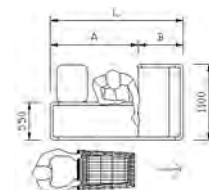

- Modèle statique - sans tapis roulant
- Plateau de sortie en inox AISI 304
- Accessoires: protection de l'opérateur en plexiglas; barre prochaine client; supporte PIN PAD; tableau auxiliaire avec 3+1 ou 2+2 prises; panneau frontal jusqu'au pied

ECO F Derecha
ECO F Right
ECO F Droite

ECO T Izquierda
ECO T Left
ECO T Gauche

ECO F
IZQUIERDA / LEFT / GAUCHE

ECO F
DERECHA / RIGHT / DROITE

ECO T
IZQUIERDA / LEFT / GAUCHE

ECO T
DERECHA / RIGHT / DROITE

MODELO / MODEL / MODÈLE	MEDIDAS / MEASURES / MESURES (mm)			IZQUIERDA / LEFT / GAUCHE	DERECHA / RIGHT / DROITE
	L	A	B		
ECO F 1700	1700	1050	650	1.106 € 7890062	1.106 € 7890063
ECO F 1900	1900	1250	650	1.150 € 7890064	1.150 € 7890065
ECO T 1500	1500	850	650	897 € 7890058	897 € 7890059
ECO T 1700	1700	1050	650	949 € 7890060	949 € 7890061