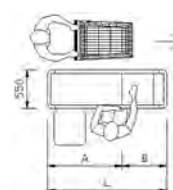

- Modelo estático - sin cinta
- Bandeja de salida en inoxidable AISI 304
- Opciones: protección del operador en acrílico; barra próximo cliente; soporte PIN PAD; cuadro auxiliar con 3+1 o 2+2 tomas; fondo frontal hasta bajo

- Modèle statique - sans tapis roulant
- Plateau de sortie en inox AISI 304
- Accessoires: protection de l'opérateur en plexiglas; barre prochaine client; supporte PIN PAD; tableau auxiliaire avec 3+1 ou 2+2 prises; panneau frontal jusqu'au pied

ECO F Derecha
ECO F Right
ECO F Droite

ECO T Izquierda
ECO T Left
ECO T Gauche

ECO F
IZQUIERDA / LEFT / GAUCHE

ECO F
DERECHA / RIGHT / DROITE

ECO T
IZQUIERDA / LEFT / GAUCHE

ECO T
DERECHA / RIGHT / DROITE

MODELO / MODEL / MODÈLE	MEDIDAS / MEASURES / MESURES (mm)			IZQUIERDA / LEFT / GAUCHE	DERECHA / RIGHT / DROITE
	L	A	B		
ECO F 1700	1700	1050	650	1.106 € 7890062	1.106 € 7890063
ECO F 1900	1900	1250	650	1.150 € 7890064	1.150 € 7890065
ECO T 1500	1500	850	650	897 € 7890058	897 € 7890059
ECO T 1700	1700	1050	650	949 € 7890060	949 € 7890061