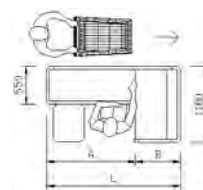

- Static model - without moving belt
- Exit tray stainless steel AISI 304
- Options: operator protection in plexiglas; next customer bar; PIN PAD support; auxiliary board with 3+1 or 2+2 sockets; frontal back plating

- Modèle statique - sans tapis roulant
- Plateau de sortie en inox AISI 304
- Accessoires: protection de l'opérateur en plexiglas; barre prochaine client; supporte PIN PAD; tableau auxiliaire avec 3+1 ou 2+2 prises; panneau frontal jusqu'au pied

ECO F Derecha
ECO F Right
ECO F Droite

ECO T Izquierda
ECO T Left
ECO T Gauche

ECO F
IZQUIERDA / LEFT / GAUCHE

ECO F
DERECHA / RIGHT / DROITE

ECO T
IZQUIERDA / LEFT / GAUCHE

ECO T
DERECHA / RIGHT / DROITE

MODELO / MODEL / MODÈLE	MEDIDAS / MEASURES / MESURES (mm)			IZQUIERDA / LEFT / GAUCHE	DERECHA / RIGHT / DROITE
	L	A	B		
ECO F 1700	1700	1050	650	1.106 € 7890062	1.106 € 7890063
ECO F 1900	1900	1250	650	1.150 € 7890064	1.150 € 7890065
ECO T 1500	1500	850	650	897 € 7890058	897 € 7890059
ECO T 1700	1700	1050	650	949 € 7890060	949 € 7890061