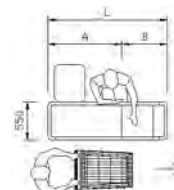

- Modelo estático - sin cinta
- Bandeja de salida en inoxidable AISI 304
- Opciones: protección del operador en acrílico; barra próximo cliente; soporte PIN PAD; cuadro auxiliar con 3+1 o 2+2 tomas; fondo frontal hasta bajo

ECO F Derecha
ECO F Right
ECO F Droite

ECO T Izquierda
ECO T Left
ECO T Gauche

ECO F
IZQUIERDA / LEFT / GAUCHE

ECO F
DERECHA / RIGHT / DROITE

ECO T
IZQUIERDA / LEFT / GAUCHE

ECO T
DERECHA / RIGHT / DROITE

MODELO / MODEL / MODÈLE	MEDIDAS / MEASURES / MESURES (mm)			IZQUIERDA / LEFT / GAUCHE	DERECHA / RIGHT / DROITE
	L	A	B		
ECO F 1700	1700	1050	650	1.106 € 7890062	1.106 € 7890063
ECO F 1900	1900	1250	650	1.150 € 7890064	1.150 € 7890065
ECO T 1500	1500	850	650	897 € 7890058	897 € 7890059
ECO T 1700	1700	1050	650	949 € 7890060	949 € 7890061